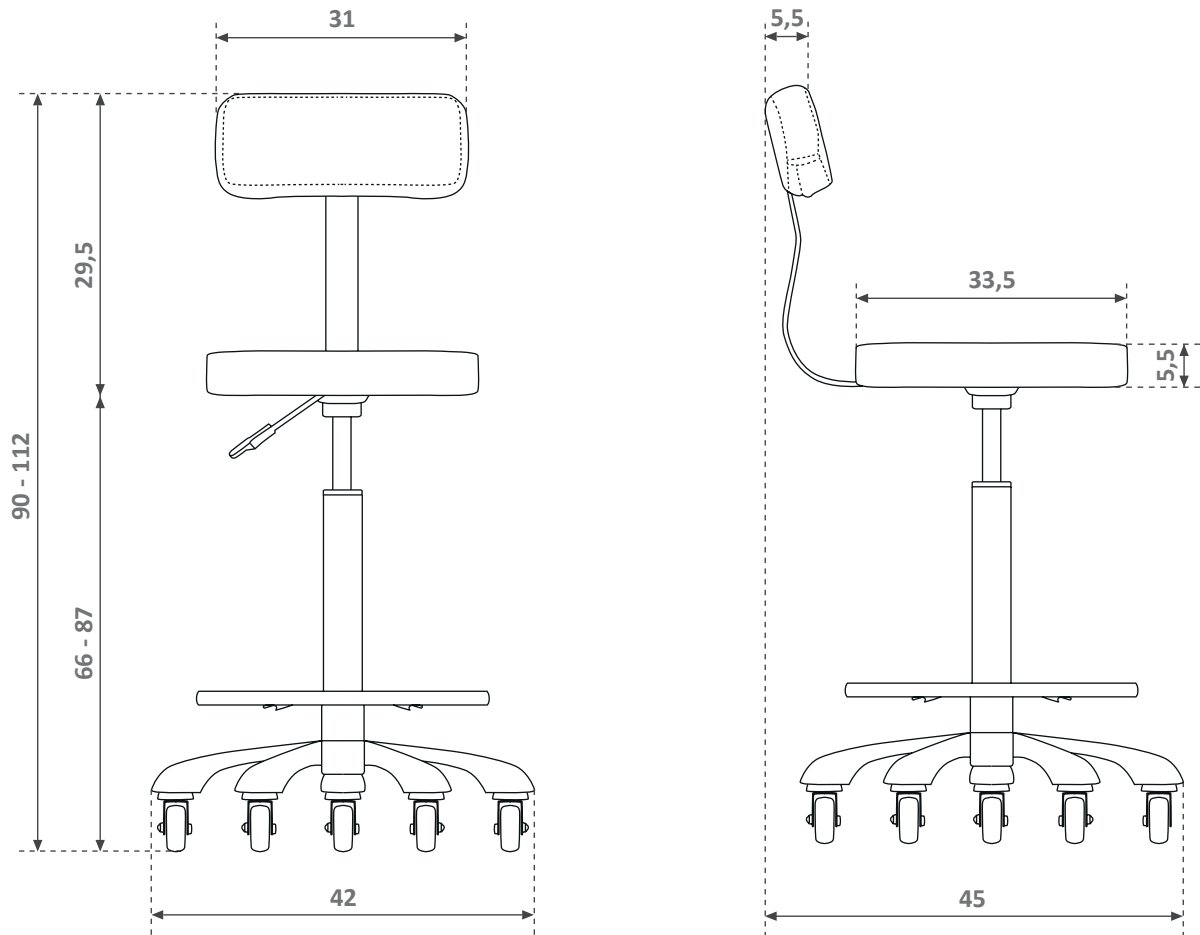

Taburete Margarita

ref: E-3306

ESPECIFICACIONES DEL ARTÍCULO / GOOD SPECIFICATIONS / SPECIFICACIONE MERCI

Ancho Widht Larghezza	cm	Alto Height Altezza	cm	Fondo Lenght Lunghezza	cm	Peso Neto Net Weight Peso Netto	kg	Nº de bultos N. of packages Nº dei Colii
42		90 - 112		45		7		2

ESPECIFICACIONES DEL EMBALAJE / PACKAGING SPECIFICATIONS / SPECIFICACIONE IMBALAGGIO

Ancho Widht Larghezza	cm	Alto Height Altezza	cm	Fondo Lenght Lunghezza	cm	Peso Bruto Gross Weight Peso Lordo	kg	Bulto Package Pachetto	Contenido Content Contenuto	CBM
50		22		50		7		1	TABURETE	0,055
36		10		36		1,5		2	ARO	0,013

OBSERVACIONES / COMMENTS / COMMENTI

- Bomba a gas 40 cm.
- Base cromada con ruedas.
- Con aro reposapiés regulable en altura.
- Tapizado de serie: blanco o negro.
- Tapizado opcional: cualquier color de la carta.
- Ruedas 50 mm Ø
- Desmontables para facilitar su limpieza.